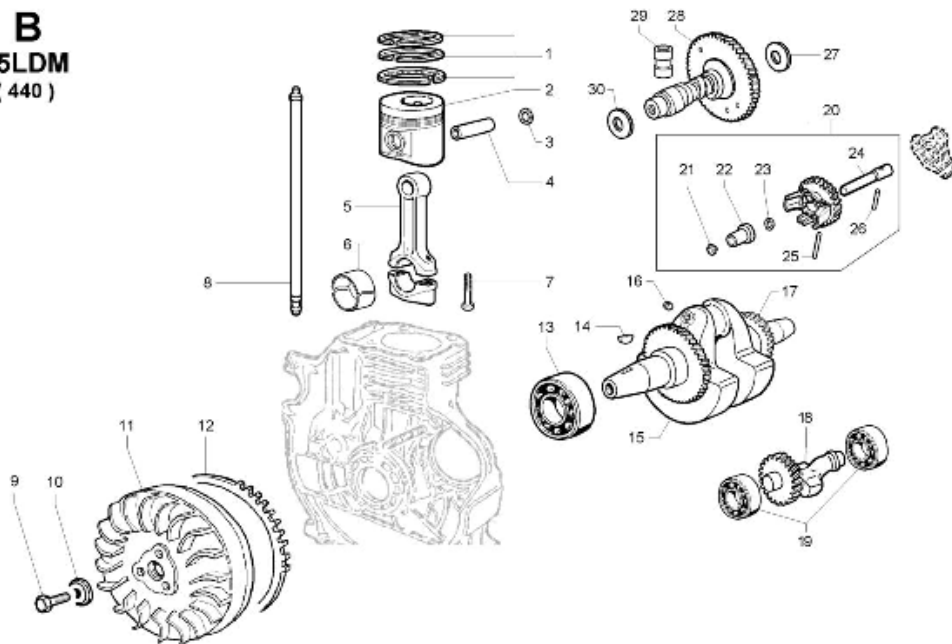

MOTORE: LMG 6000 - TAVOLA: A

A
15LDM
(440)

MOTORE: LMG 6000 - TAVOLA: B

B
15LDM
(440)

MOTORE: LMG 6000 - TAVOLA: C

C
15LDM
(440)

MOTORE: LMG 6000 - TAVOLA: D

D
15LDM
(440)

MOTORE: LMG 6000 - TAVOLA: E

E
15 LDM
(440)

MOTORE: LMG 6000 - TAVOLA: F

F
15LDM
(440)

MOTORE: LMG 6000 - TAVOLA: G

MOTORE: LMG 6000 - TAVOLA: H

MOTORE: LMG 6000 - TAVOLA: I

I
15 LDM
(440)

BLOCCO MOTORE
SHORT BLOCK 15LD440
Cod. 0015603040

MOTORE: LMG 6000 - TAVOLA: L

L
15 LDM
(440)

MOTORE: LMG 6000 - TAVOLA: M

M
15 LDM
(440)

MOTORE: LMG 6000 - TAVOLA: N

N
15 LDM
(440)