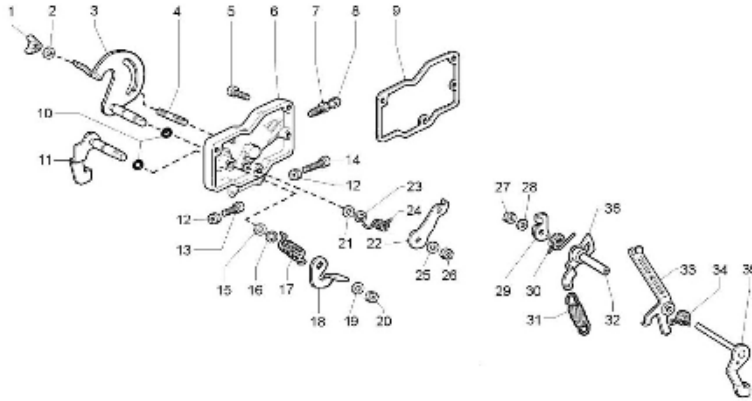

MOTORE: LMG 6000 - TAVOLA: A

A
15LDM
(440)

MOTORE: LMG 6000 - TAVOLA: B

B
15LDM
(440)

MOTORE: LMG 6000 - TAVOLA: C

C
15LDM
(440)

MOTORE: LMG 6000 - TAVOLA: D

D
15LDM
(440)

MOTORE: LMG 6000 - TAVOLA: E

E
15 LDM
(440)

MOTORE: LMG 6000 - TAVOLA: F

F
15LDM
(440)

MOTORE: LMG 6000 - TAVOLA: G

MOTORE: LMG 6000 - TAVOLA: H

MOTORE: LMG 6000 - TAVOLA: I

I
15 LDM
(440)

BLOCCO MOTORE
SHORT BLOCK 15LD440
Cod. 0015603040

MOTORE: LMG 6000 - TAVOLA: L

L
15 LDM
(440)

MOTORE: LMG 6000 - TAVOLA: M

M
15 LDM
(440)

MOTORE: LMG 6000 - TAVOLA: N

N
15 LDM
(440)