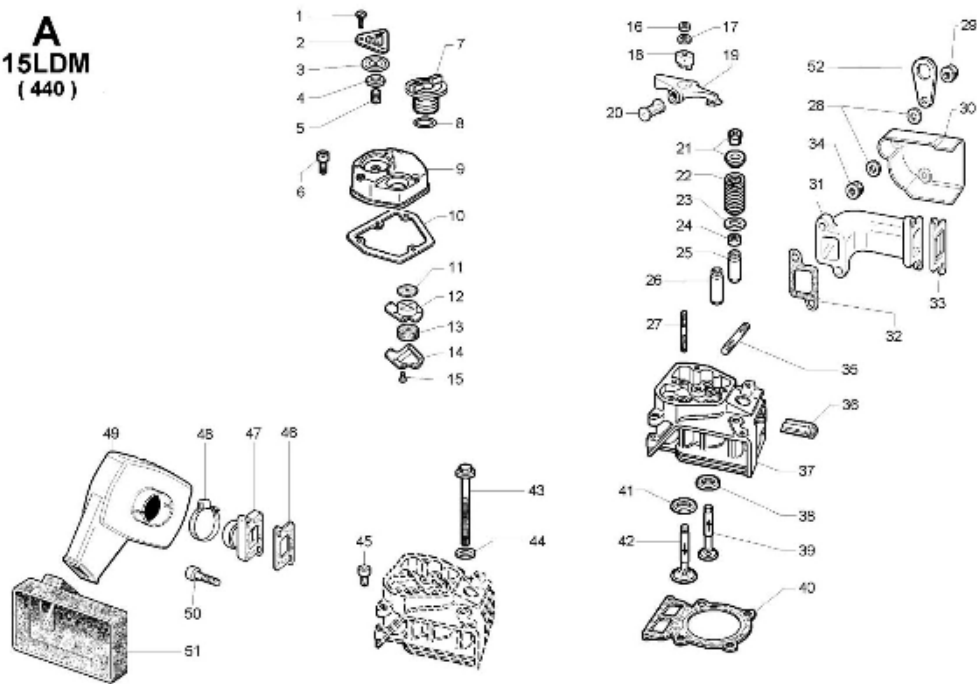

MOTORE: LMG 6000 - TAVOLA: A

A
15LDM
(440)

MOTORE: LMG 6000 - TAVOLA: B

B
15LDM
(440)

MOTORE: LMG 6000 - TAVOLA: C

C
15LDM
(440)

MOTORE: LMG 6000 - TAVOLA: D

D
15LDM
(440)

MOTORE: LMG 6000 - TAVOLA: E

E
15 LDM
(440)

MOTORE: LMG 6000 - TAVOLA: F

F
15LDM
(440)

MOTORE: LMG 6000 - TAVOLA: G

MOTORE: LMG 6000 - TAVOLA: H

MOTORE: LMG 6000 - TAVOLA: I

I
15 LDM
(440)

BLOCCO MOTORE
SHORT BLOCK 15LD440
Cod. 0015603040

MOTORE: LMG 6000 - TAVOLA: L

L
15 LDM
(440)

MOTORE: LMG 6000 - TAVOLA: M

M
15 LDM
(440)

MOTORE: LMG 6000 - TAVOLA: N

N
15 LDM
(440)