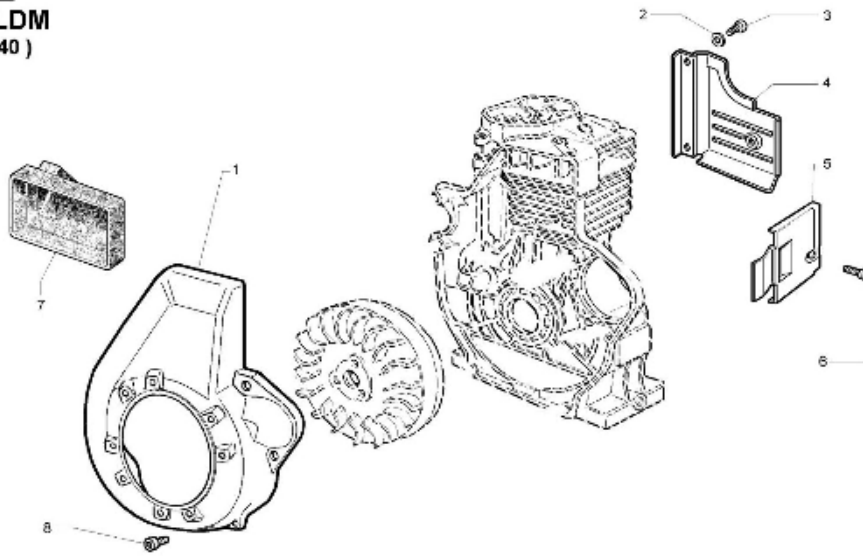

MOTORE: LMG 6000 - TAVOLA: A

A
15LDM
(440)

MOTORE: LMG 6000 - TAVOLA: B

B
15LDM
(440)

MOTORE: LMG 6000 - TAVOLA: C

C
15LDM
(440)

MOTORE: LMG 6000 - TAVOLA: D

D
15LDM
(440)

MOTORE: LMG 6000 - TAVOLA: E

E
15 LDM
(440)

MOTORE: LMG 6000 - TAVOLA: F

F
15LDM
(440)

MOTORE: LMG 6000 - TAVOLA: G

MOTORE: LMG 6000 - TAVOLA: H

MOTORE: LMG 6000 - TAVOLA: I

I
15 LDM
(440)

BLOCCO MOTORE
SHORT BLOCK 15LD440
Cod. 0015603040

MOTORE: LMG 6000 - TAVOLA: L

L
15 LDM
(440)

MOTORE: LMG 6000 - TAVOLA: M

M
15 LDM
(440)

MOTORE: LMG 6000 - TAVOLA: N

N
15 LDM
(440)