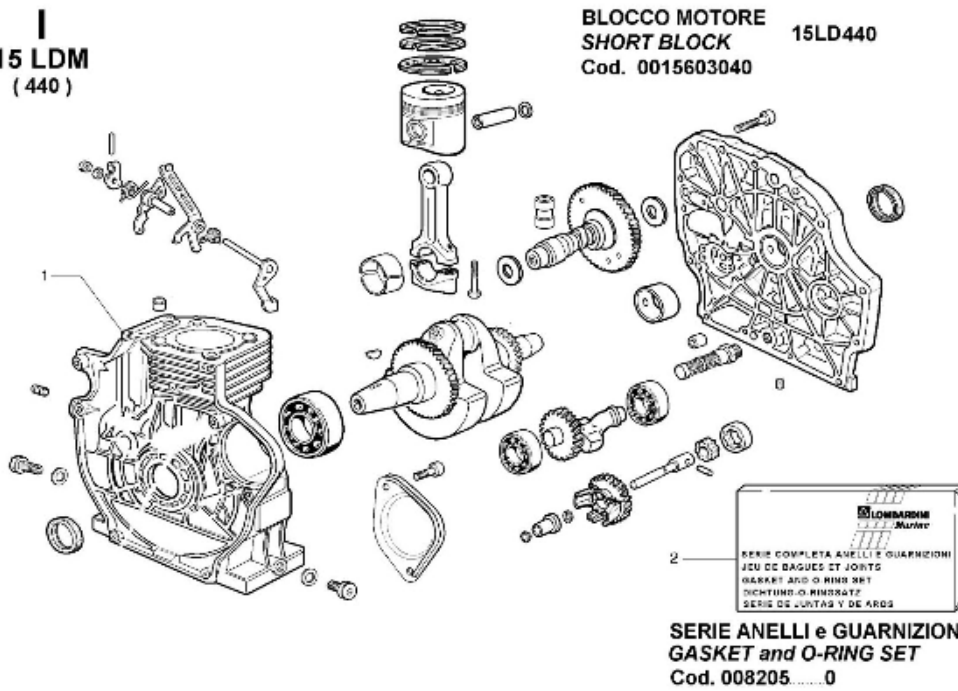

MOTORE: LMG 6000 - TAVOLA: A

A
15LDM
(440)

MOTORE: LMG 6000 - TAVOLA: B

B
15LDM
(440)

MOTORE: LMG 6000 - TAVOLA: C

C
15LDM
(440)

MOTORE: LMG 6000 - TAVOLA: D

D
15LDM
(440)

MOTORE: LMG 6000 - TAVOLA: E

E
15 LDM
(440)

MOTORE: LMG 6000 - TAVOLA: F

F
15LDM
(440)

MOTORE: LMG 6000 - TAVOLA: G

MOTORE: LMG 6000 - TAVOLA: H

MOTORE: LMG 6000 - TAVOLA: I

I
15 LDM
(440)

BLOCCO MOTORE
SHORT BLOCK 15LD440
Cod. 0015603040

MOTORE: LMG 6000 - TAVOLA: L

L
15 LDM
(440)

MOTORE: LMG 6000 - TAVOLA: M

M
15 LDM
(440)

MOTORE: LMG 6000 - TAVOLA: N

N
15 LDM
(440)