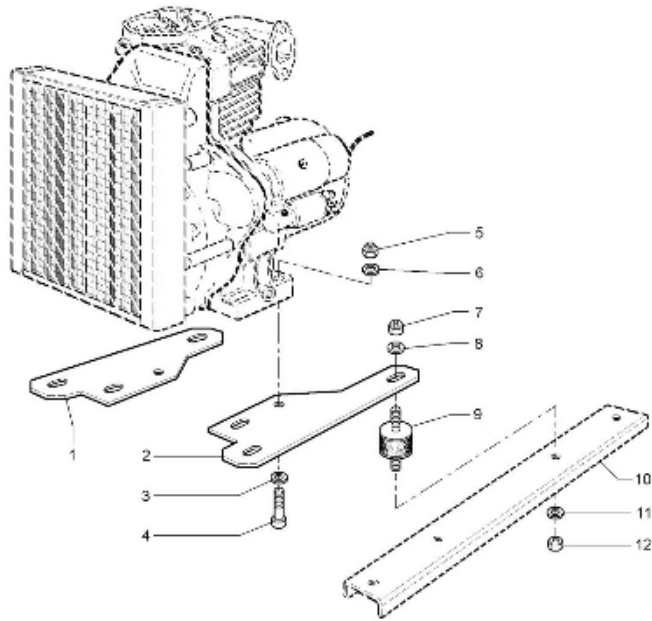

BLOCCO MOTORE
SHORT BLOCK 15LD440
Cod. 0015603040

MOTORE: LMG 6000 - TAVOLA: L

L
15 LDM
(440)

MOTORE: LMG 6000 - TAVOLA: M

M
15 LDM
(440)

MOTORE: LMG 6000 - TAVOLA: N

N
15 LDM
(440)