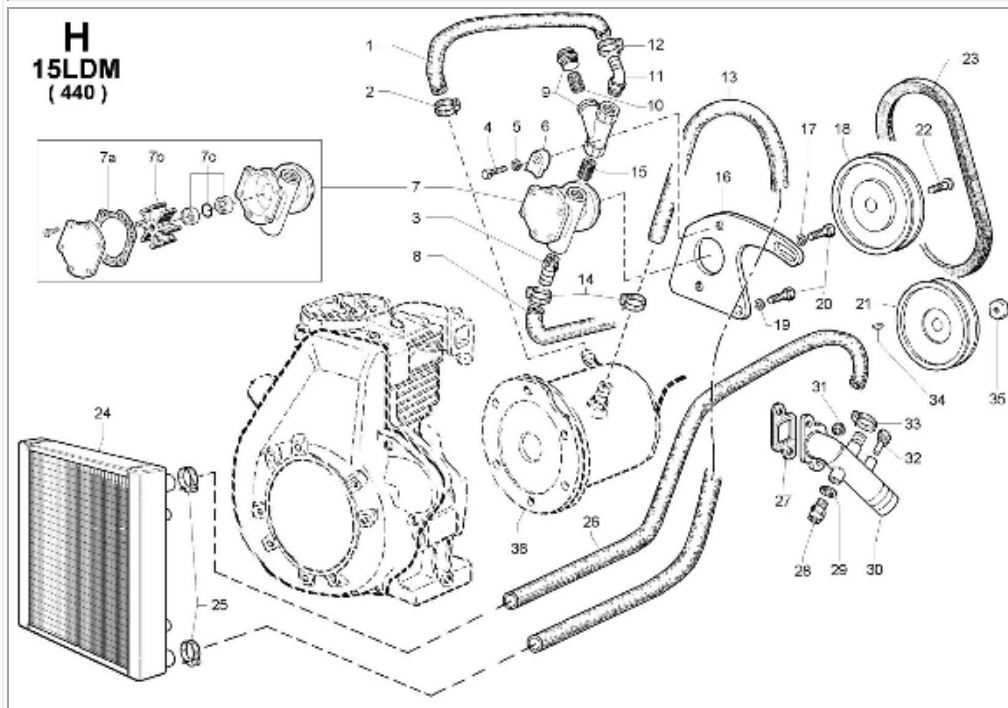

MOTORE: LMG 6000 - TAVOLA: A

A
15LDM
(440)

MOTORE: LMG 6000 - TAVOLA: B

B
15LDM
(440)

MOTORE: LMG 6000 - TAVOLA: C

C
15LDM
(440)

MOTORE: LMG 6000 - TAVOLA: D

D
15LDM
(440)

MOTORE: LMG 6000 - TAVOLA: E

E
15 LDM
(440)

MOTORE: LMG 6000 - TAVOLA: F

F
15LDM
(440)

MOTORE: LMG 6000 - TAVOLA: G

MOTORE: LMG 6000 - TAVOLA: H

MOTORE: LMG 6000 - TAVOLA: I

I
15 LDM
(440)

BLOCCO MOTORE
SHORT BLOCK 15LD440
Cod. 0015603040

MOTORE: LMG 6000 - TAVOLA: L

L
15 LDM
(440)

MOTORE: LMG 6000 - TAVOLA: M

M
15 LDM
(440)

MOTORE: LMG 6000 - TAVOLA: N

N
15 LDM
(440)