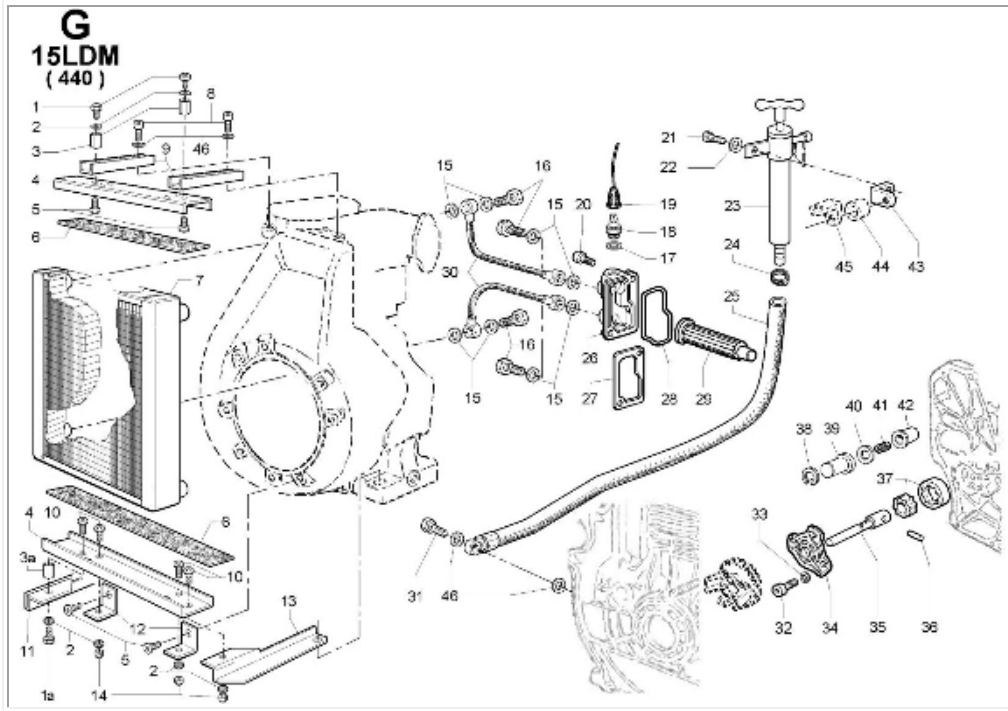

MOTORE: LMG 6000 - TAVOLA: A

A
15LDM
(440)

MOTORE: LMG 6000 - TAVOLA: B

B
15LDM
(440)

MOTORE: LMG 6000 - TAVOLA: C

C
15LDM
(440)

MOTORE: LMG 6000 - TAVOLA: D

D
15LDM
(440)

MOTORE: LMG 6000 - TAVOLA: E

E
15 LDM
(440)

MOTORE: LMG 6000 - TAVOLA: F

F
15LDM
(440)

MOTORE: LMG 6000 - TAVOLA: G

MOTORE: LMG 6000 - TAVOLA: H

MOTORE: LMG 6000 - TAVOLA: I

I
15 LDM
(440)

BLOCCO MOTORE
SHORT BLOCK 15LD440
Cod. 0015603040

MOTORE: LMG 6000 - TAVOLA: L

L
15 LDM
(440)

MOTORE: LMG 6000 - TAVOLA: M

M
15 LDM
(440)

MOTORE: LMG 6000 - TAVOLA: N

N
15 LDM
(440)