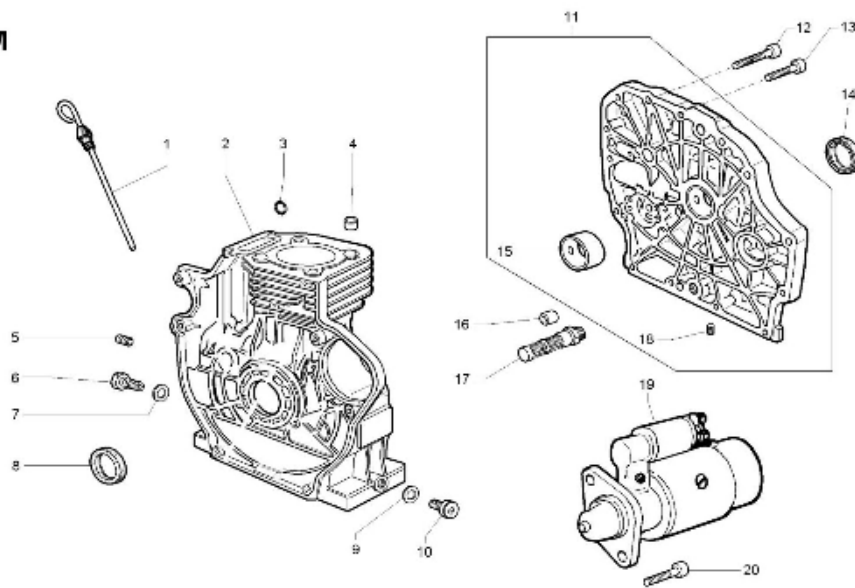

MOTORE: LMG 6000 - TAVOLA: A

A
15LDM
(440)

MOTORE: LMG 6000 - TAVOLA: B

B
15LDM
(440)

MOTORE: LMG 6000 - TAVOLA: C

C
15LDM
(440)

MOTORE: LMG 6000 - TAVOLA: D

D
15LDM
(440)

MOTORE: LMG 6000 - TAVOLA: E

E
15 LDM
(440)

MOTORE: LMG 6000 - TAVOLA: F

F
15LDM
(440)

MOTORE: LMG 6000 - TAVOLA: G

MOTORE: LMG 6000 - TAVOLA: H

MOTORE: LMG 6000 - TAVOLA: I

I
15 LDM
(440)

BLOCCO MOTORE
SHORT BLOCK 15LD440
Cod. 0015603040

MOTORE: LMG 6000 - TAVOLA: L

L
15 LDM
(440)

MOTORE: LMG 6000 - TAVOLA: M

M
15 LDM
(440)

MOTORE: LMG 6000 - TAVOLA: N

N
15 LDM
(440)