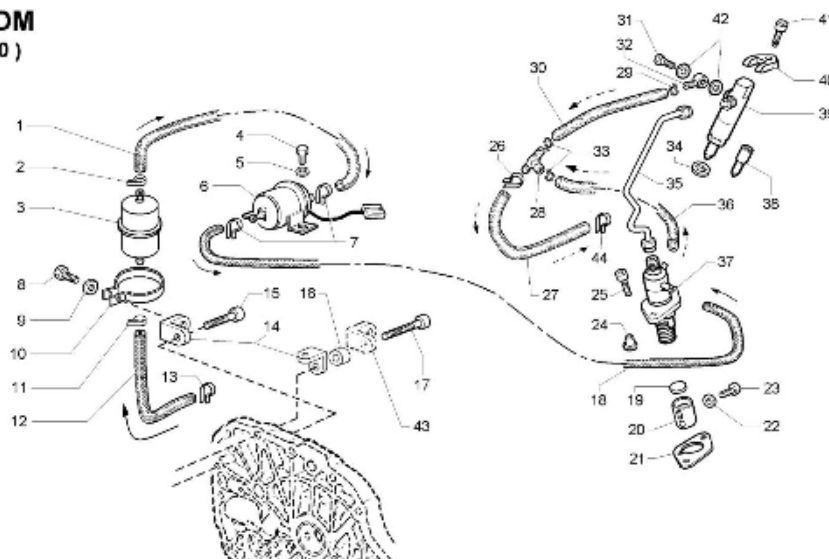

MOTORE: LMG 6000 - TAVOLA: A

A
15LDM
(440)

MOTORE: LMG 6000 - TAVOLA: B

B
15LDM
(440)

MOTORE: LMG 6000 - TAVOLA: C

C
15LDM
(440)

MOTORE: LMG 6000 - TAVOLA: D

D
15LDM
(440)

MOTORE: LMG 6000 - TAVOLA: E

E
15 LDM
(440)

MOTORE: LMG 6000 - TAVOLA: F

F
15LDM
(440)

MOTORE: LMG 6000 - TAVOLA: G

MOTORE: LMG 6000 - TAVOLA: H

MOTORE: LMG 6000 - TAVOLA: I

I
15 LDM
(440)

BLOCCO MOTORE
SHORT BLOCK 15LD440
Cod. 0015603040

MOTORE: LMG 6000 - TAVOLA: L

L
15 LDM
(440)

MOTORE: LMG 6000 - TAVOLA: M

M
15 LDM
(440)

MOTORE: LMG 6000 - TAVOLA: N

N
15 LDM
(440)