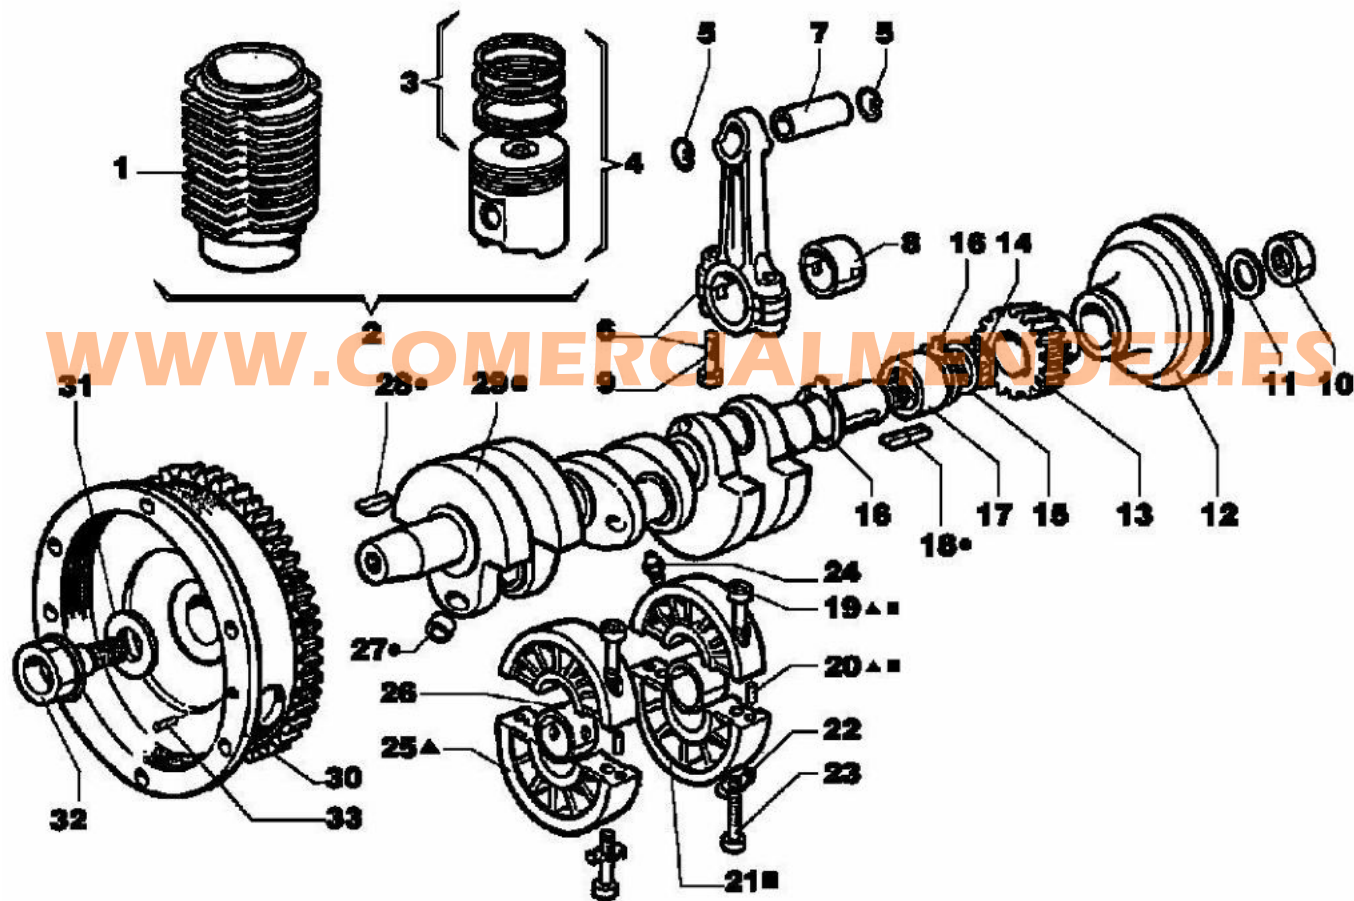

TAVOLA TABLE	1	1
DATA DATE	11/2002	

MANOVELLISMO - CRANK MECHANISM
EQUIPAGE MOBILE - KURBELGETRIEBE

CATALOGO RICAMBI
SPARE PARTS

TAVOLA
TABLE

2

1

DATA
DATE

11/2002

REGOLATORE DI GIRI - GOVERNOR
REGULATEUR DE TOURS - REGLER

CATALOGO RICAMBI
SPARE PARTS

TAVOLA TABLE	3	1
DATA DATE	11/2002	

TESTA - CYLINDER HEAD
CULASSE - ZYLINDERKOPF

CATALOGO RICAMBI
SPARE PARTS

TAVOLA TABLE	4	1
DATA DATE	11/2002	