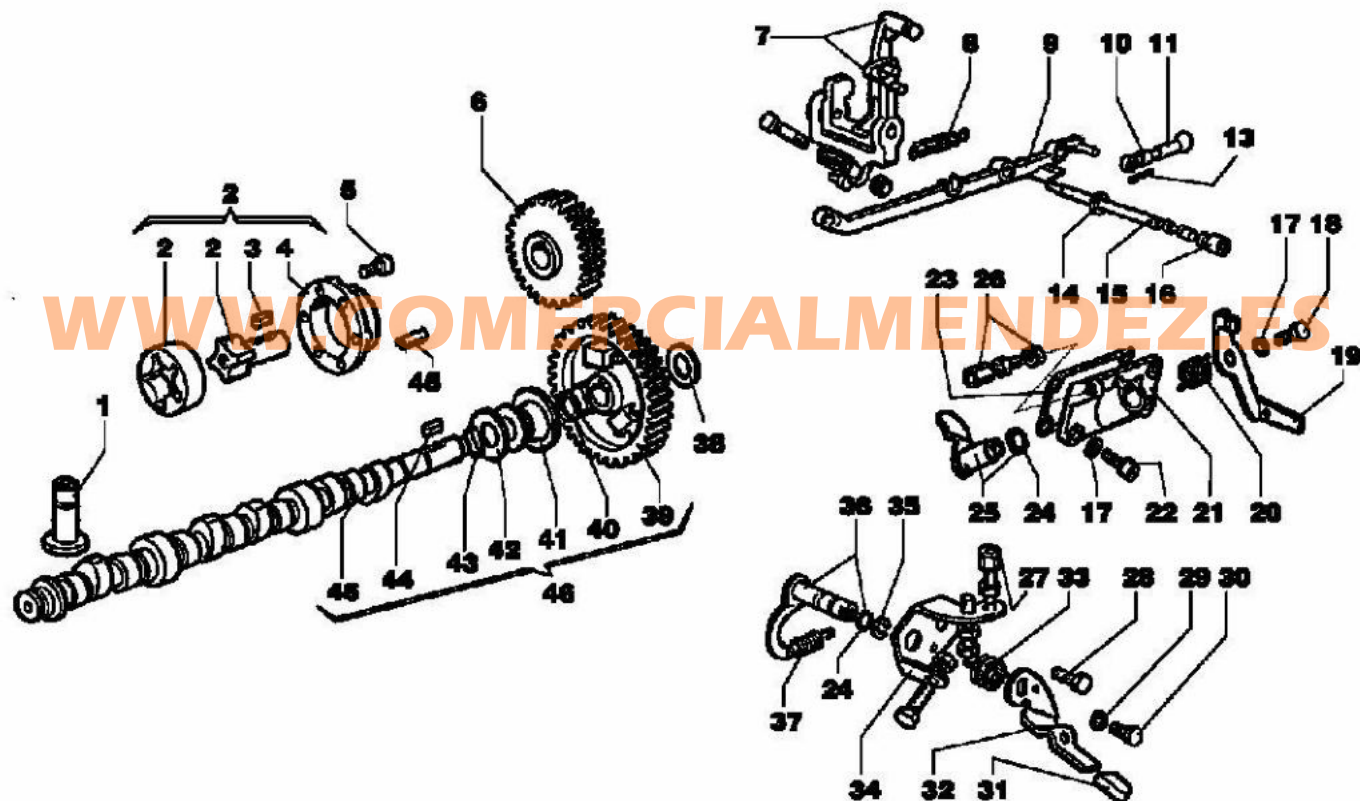

TAVOLA TABLE	1	1
DATA DATE	11/2002	

MANOVELLISMO - CRANK MECHANISM
EQUIPAGE MOBILE - KURBELGETRIEBE

CATALOGO RICAMBI
SPARE PARTS

TAVOLA
TABLE

2

1

DATA
DATE

11/2002

REGOLATORE DI GIRI - GOVERNOR
REGULATEUR DE TOURS - REGLER

CATALOGO RICAMBI
SPARE PARTS

TAVOLA TABLE	3	1
DATA DATE	11/2002	

TESTA - CYLINDER HEAD
CULASSE - ZYLINDERKOPF

CATALOGO RICAMBI
SPARE PARTS

TAVOLA TABLE	4	1
DATA DATE	11/2002	