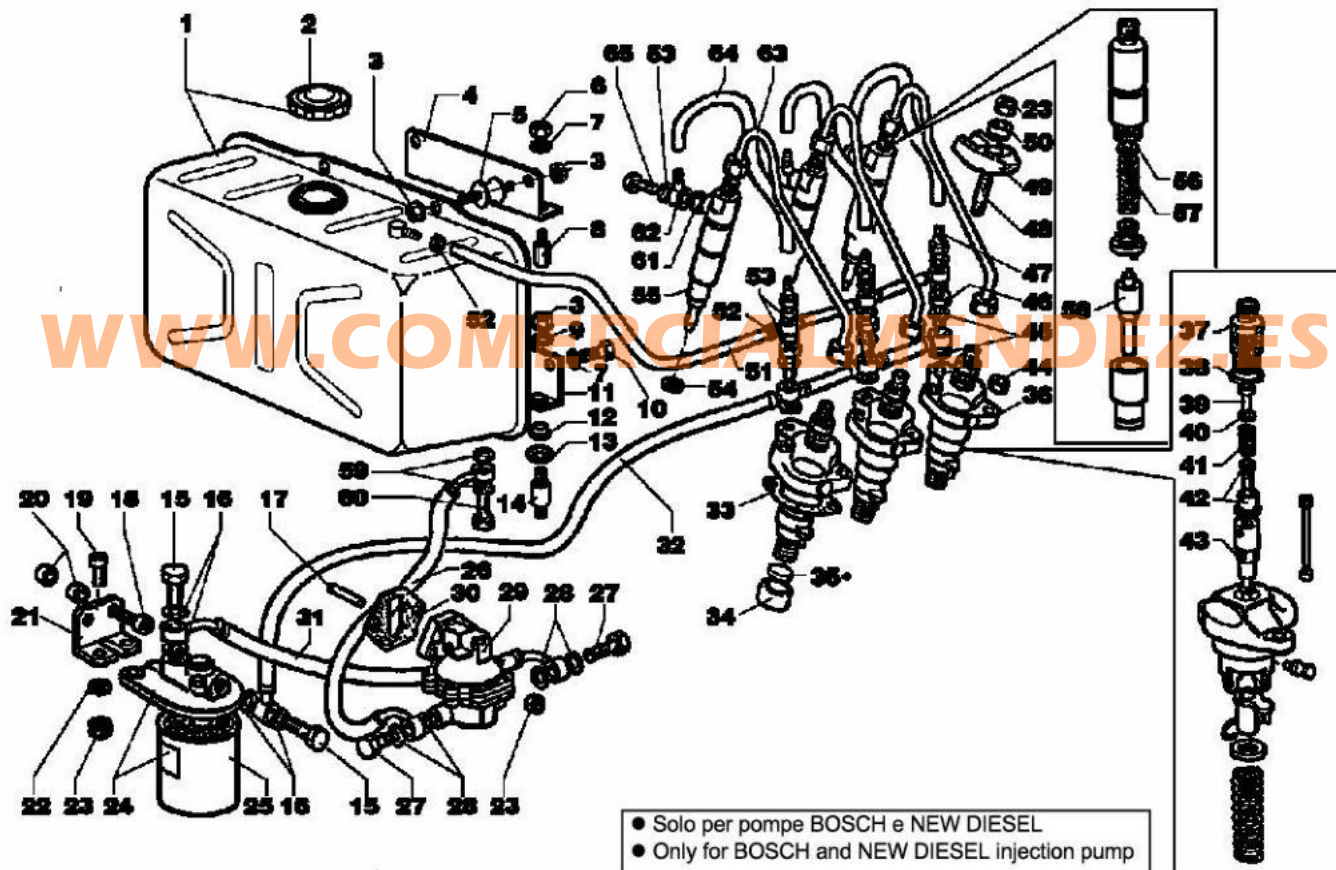

TAVOLA TABLE	1	1
DATA DATE	11/2002	

MANOVELLISMO - CRANK MECHANISM
EQUIPAGE MOBILE - KURBELGETRIEBE

CATALOGO RICAMBI
SPARE PARTS

TAVOLA
TABLE

2

1

DATA
DATE

11/2002

REGOLATORE DI GIRI - GOVERNOR
REGULATEUR DE TOURS - REGLER

CATALOGO RICAMBI
SPARE PARTS

TAVOLA TABLE	3	1
DATA DATE	11/2002	

TESTA - CYLINDER HEAD
CULASSE - ZYLINDERKOPF

CATALOGO RICAMBI
SPARE PARTS

TAVOLA TABLE	4	1
DATA DATE	11/2002	

CIRCUITO COMBUSTIBILE - FUEL SYSTEM
CIRCUIT COMBUSTIBLE - KRATSTOFFKREISLAUF

RAFFREDDAMENTO - COOLING
REFROIDISSEMENT - LUFTKÜHLUNG

CATALOGO RICAMBI SPARE PARTS		
TAVOLA TABLE	6	1
DATA DATE	11/2002	

AVVIAMENTO ELETTRICO - ELECTRICAL STARTING
DEMARRAGE ELECTRIQUE - ELEKTRISCHER ANLASSER