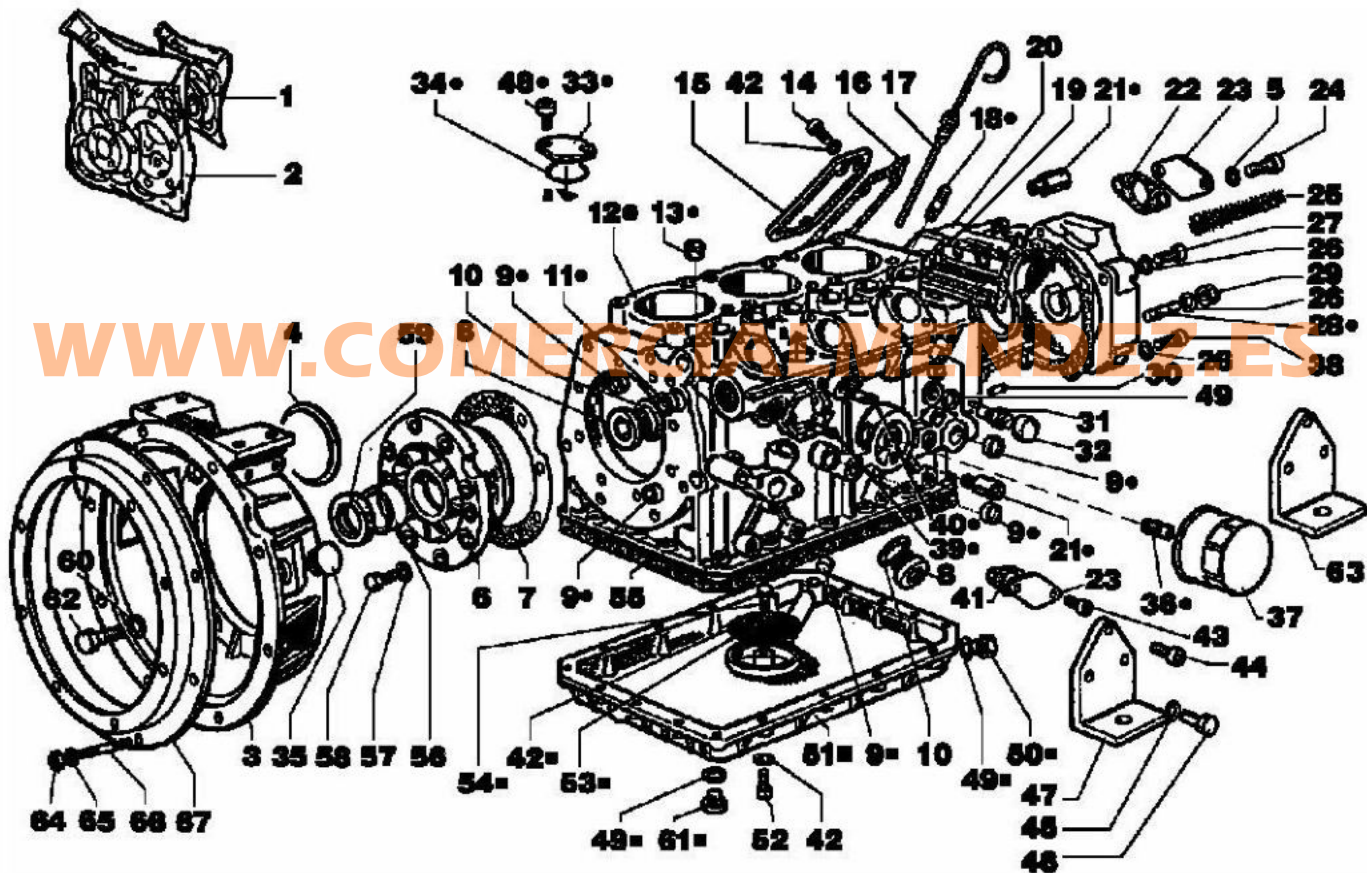

TAVOLA TABLE	1	1
DATA DATE	11/2002	

MANOVELLISMO - CRANK MECHANISM
EQUIPAGE MOBILE - KURBELGETRIEBE

CATALOGO RICAMBI
SPARE PARTS

TAVOLA
TABLE

2

1

DATA
DATE

11/2002

REGOLATORE DI GIRI - GOVERNOR
REGULATEUR DE TOURS - REGLER

CATALOGO RICAMBI
SPARE PARTS

TAVOLA TABLE	3	1
DATA DATE	11/2002	

TESTA - CYLINDER HEAD
CULASSE - ZYLINDERKOPF

CATALOGO RICAMBI
SPARE PARTS

TAVOLA TABLE	4	1
DATA DATE	11/2002	