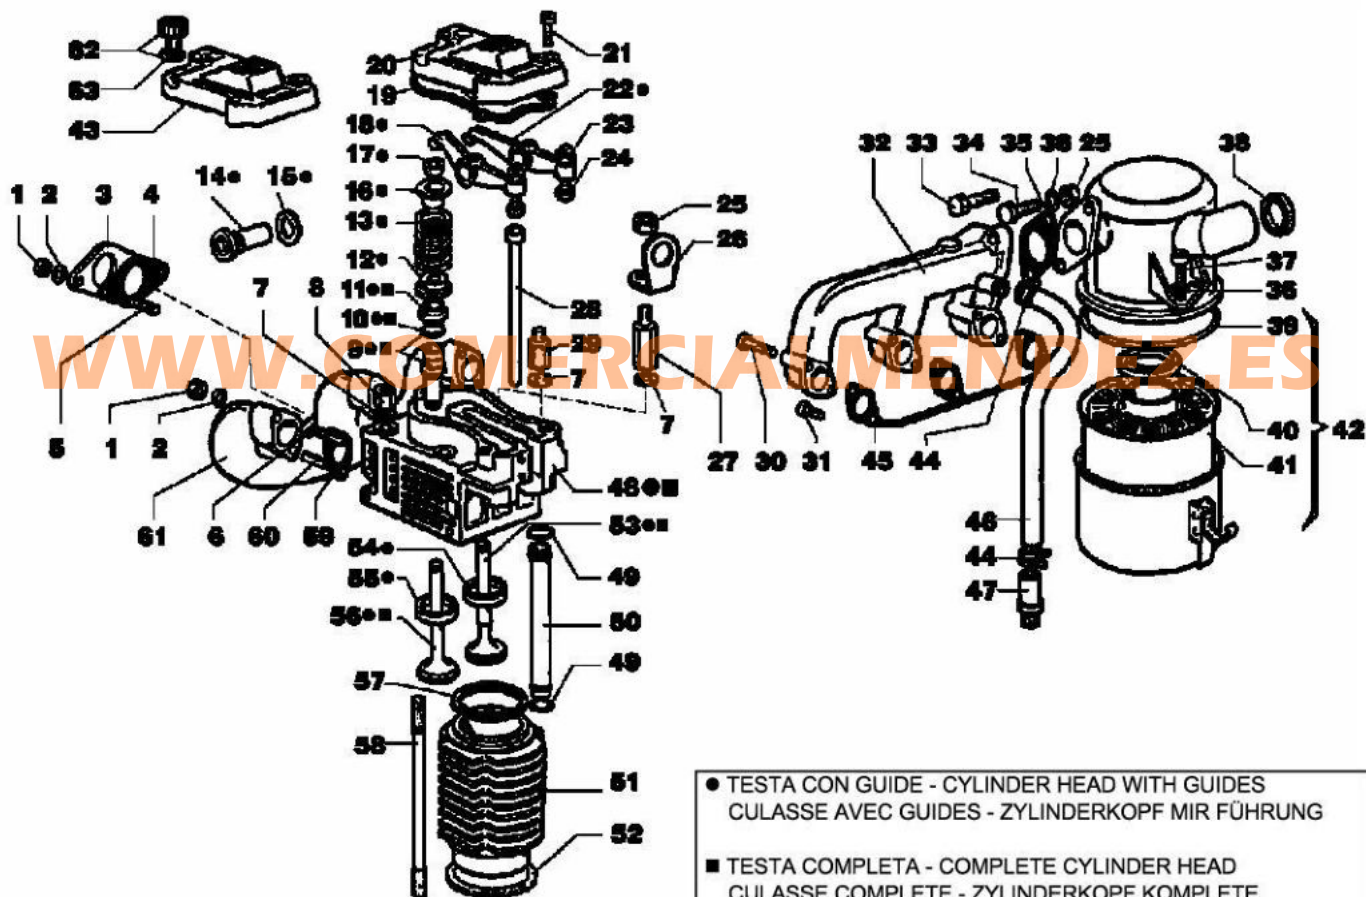

REGOLATORE DI GIRI - GOVERNOR
REGULATEUR DE TOURS - REGLER

CATALOGO RICAMBI
SPARE PARTS

TAVOLA TABLE	3	1
DATA DATE	11/2002	

TESTA - CYLINDER HEAD
CULASSE - ZYLINDERKOPF

CATALOGO RICAMBI
SPARE PARTS

TAVOLA TABLE	4	1
DATA DATE	11/2002	